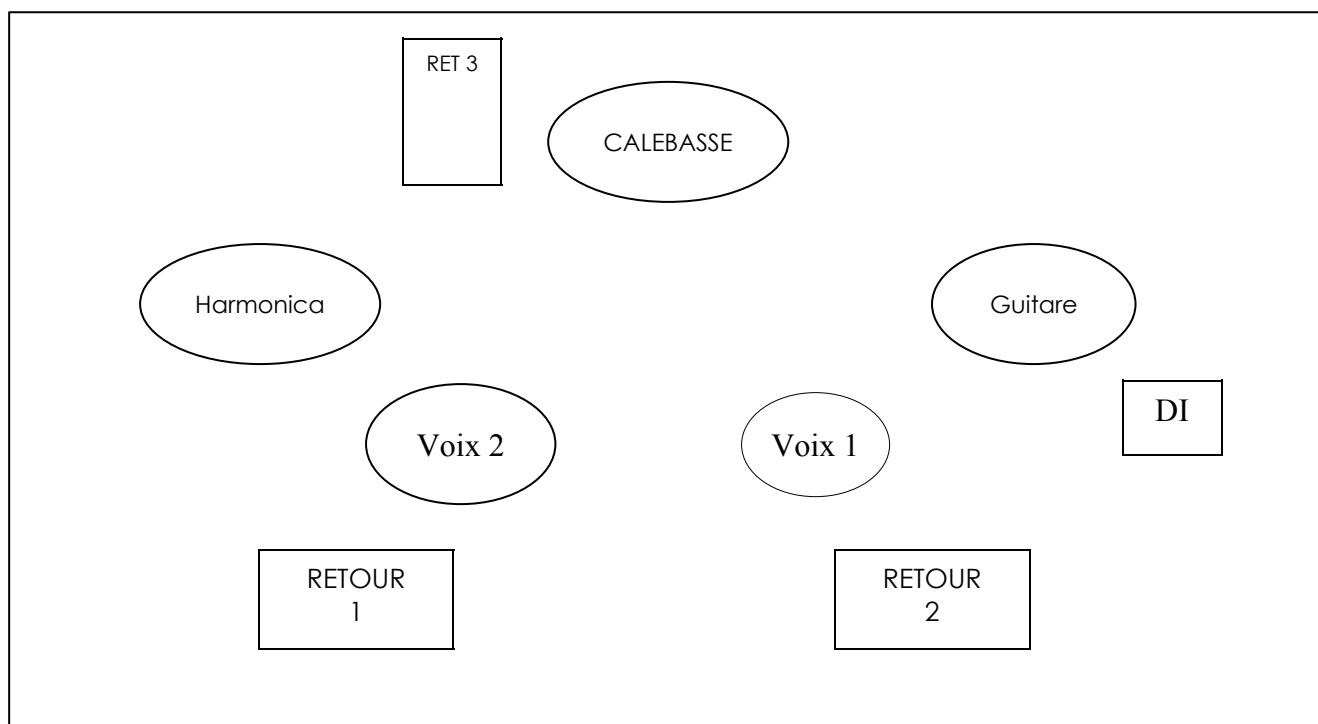

Fiche technique de L'ironie du son

Input	Instruments	Micros
1	Calebasse (basse)	Shure Beta 91
2	Calebasse (aigu)	SM 57
3	Guitare électro-acoustique	DI
4	Harmonica	SM 58
5	Voix 1	SM 58
6	Voix 2	SM 58

Disposition sur scène (proposition):