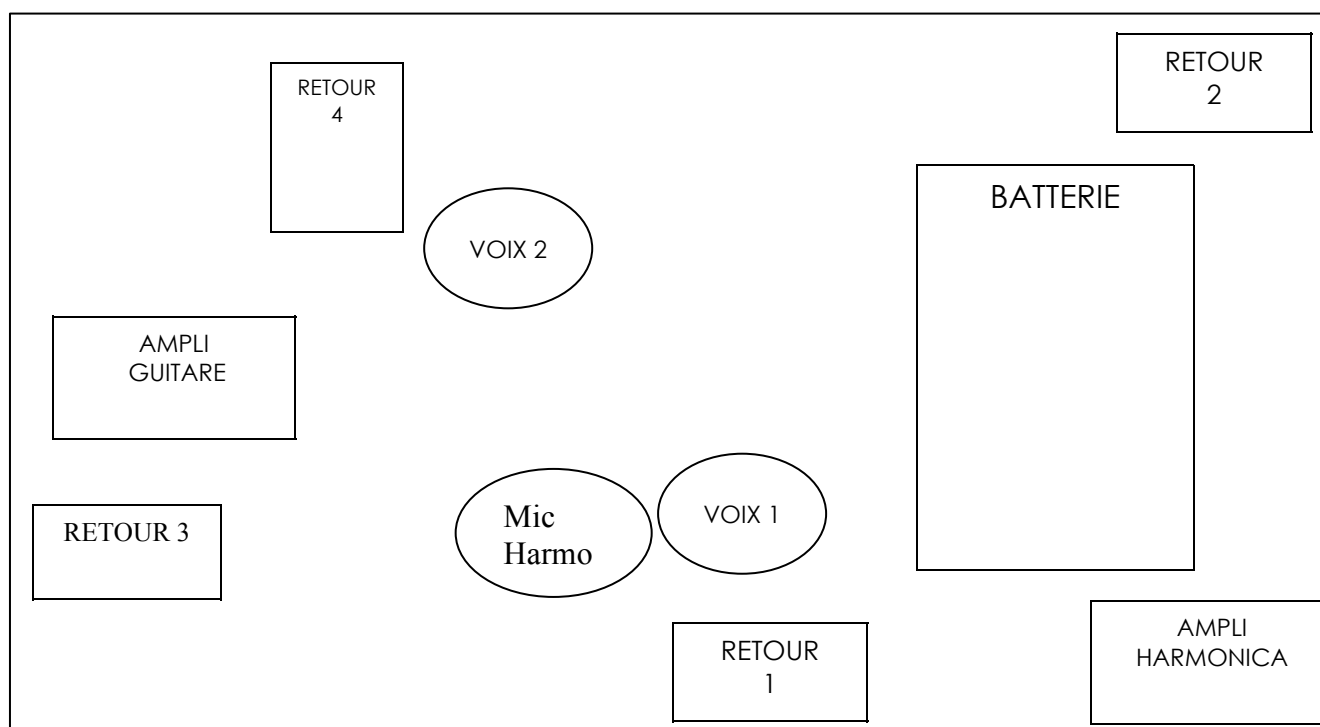

## Fiche technique de *L'ironie du son*

(ce que nous aimerions dans l'idéal)

Input	Instruments	Micros
1	Bass drum	RE 20, SM 91, D 112
2	Snare drum	SM 57
3	Hit hat	SM 57
4	Overhead R	C 3000, AKG 451
5	Overhead L	C 3000, AKG 451
6	Ampli guitare	SENN 609, SM 57
7	Ampli harmonica	SENN 609, SM 57
8	Micro harmonica	SM 58
9	Voix 1	SM 58
10	Voix 2	SM 58

### **Disposition sur scène (proposition):**

(La disposition du groupe dépend de la taille de la scène, de la capacité d'amplification et du nombre de retours à disposition. Il conviendra de regarder avec le groupe sur place de la disposition idéale)